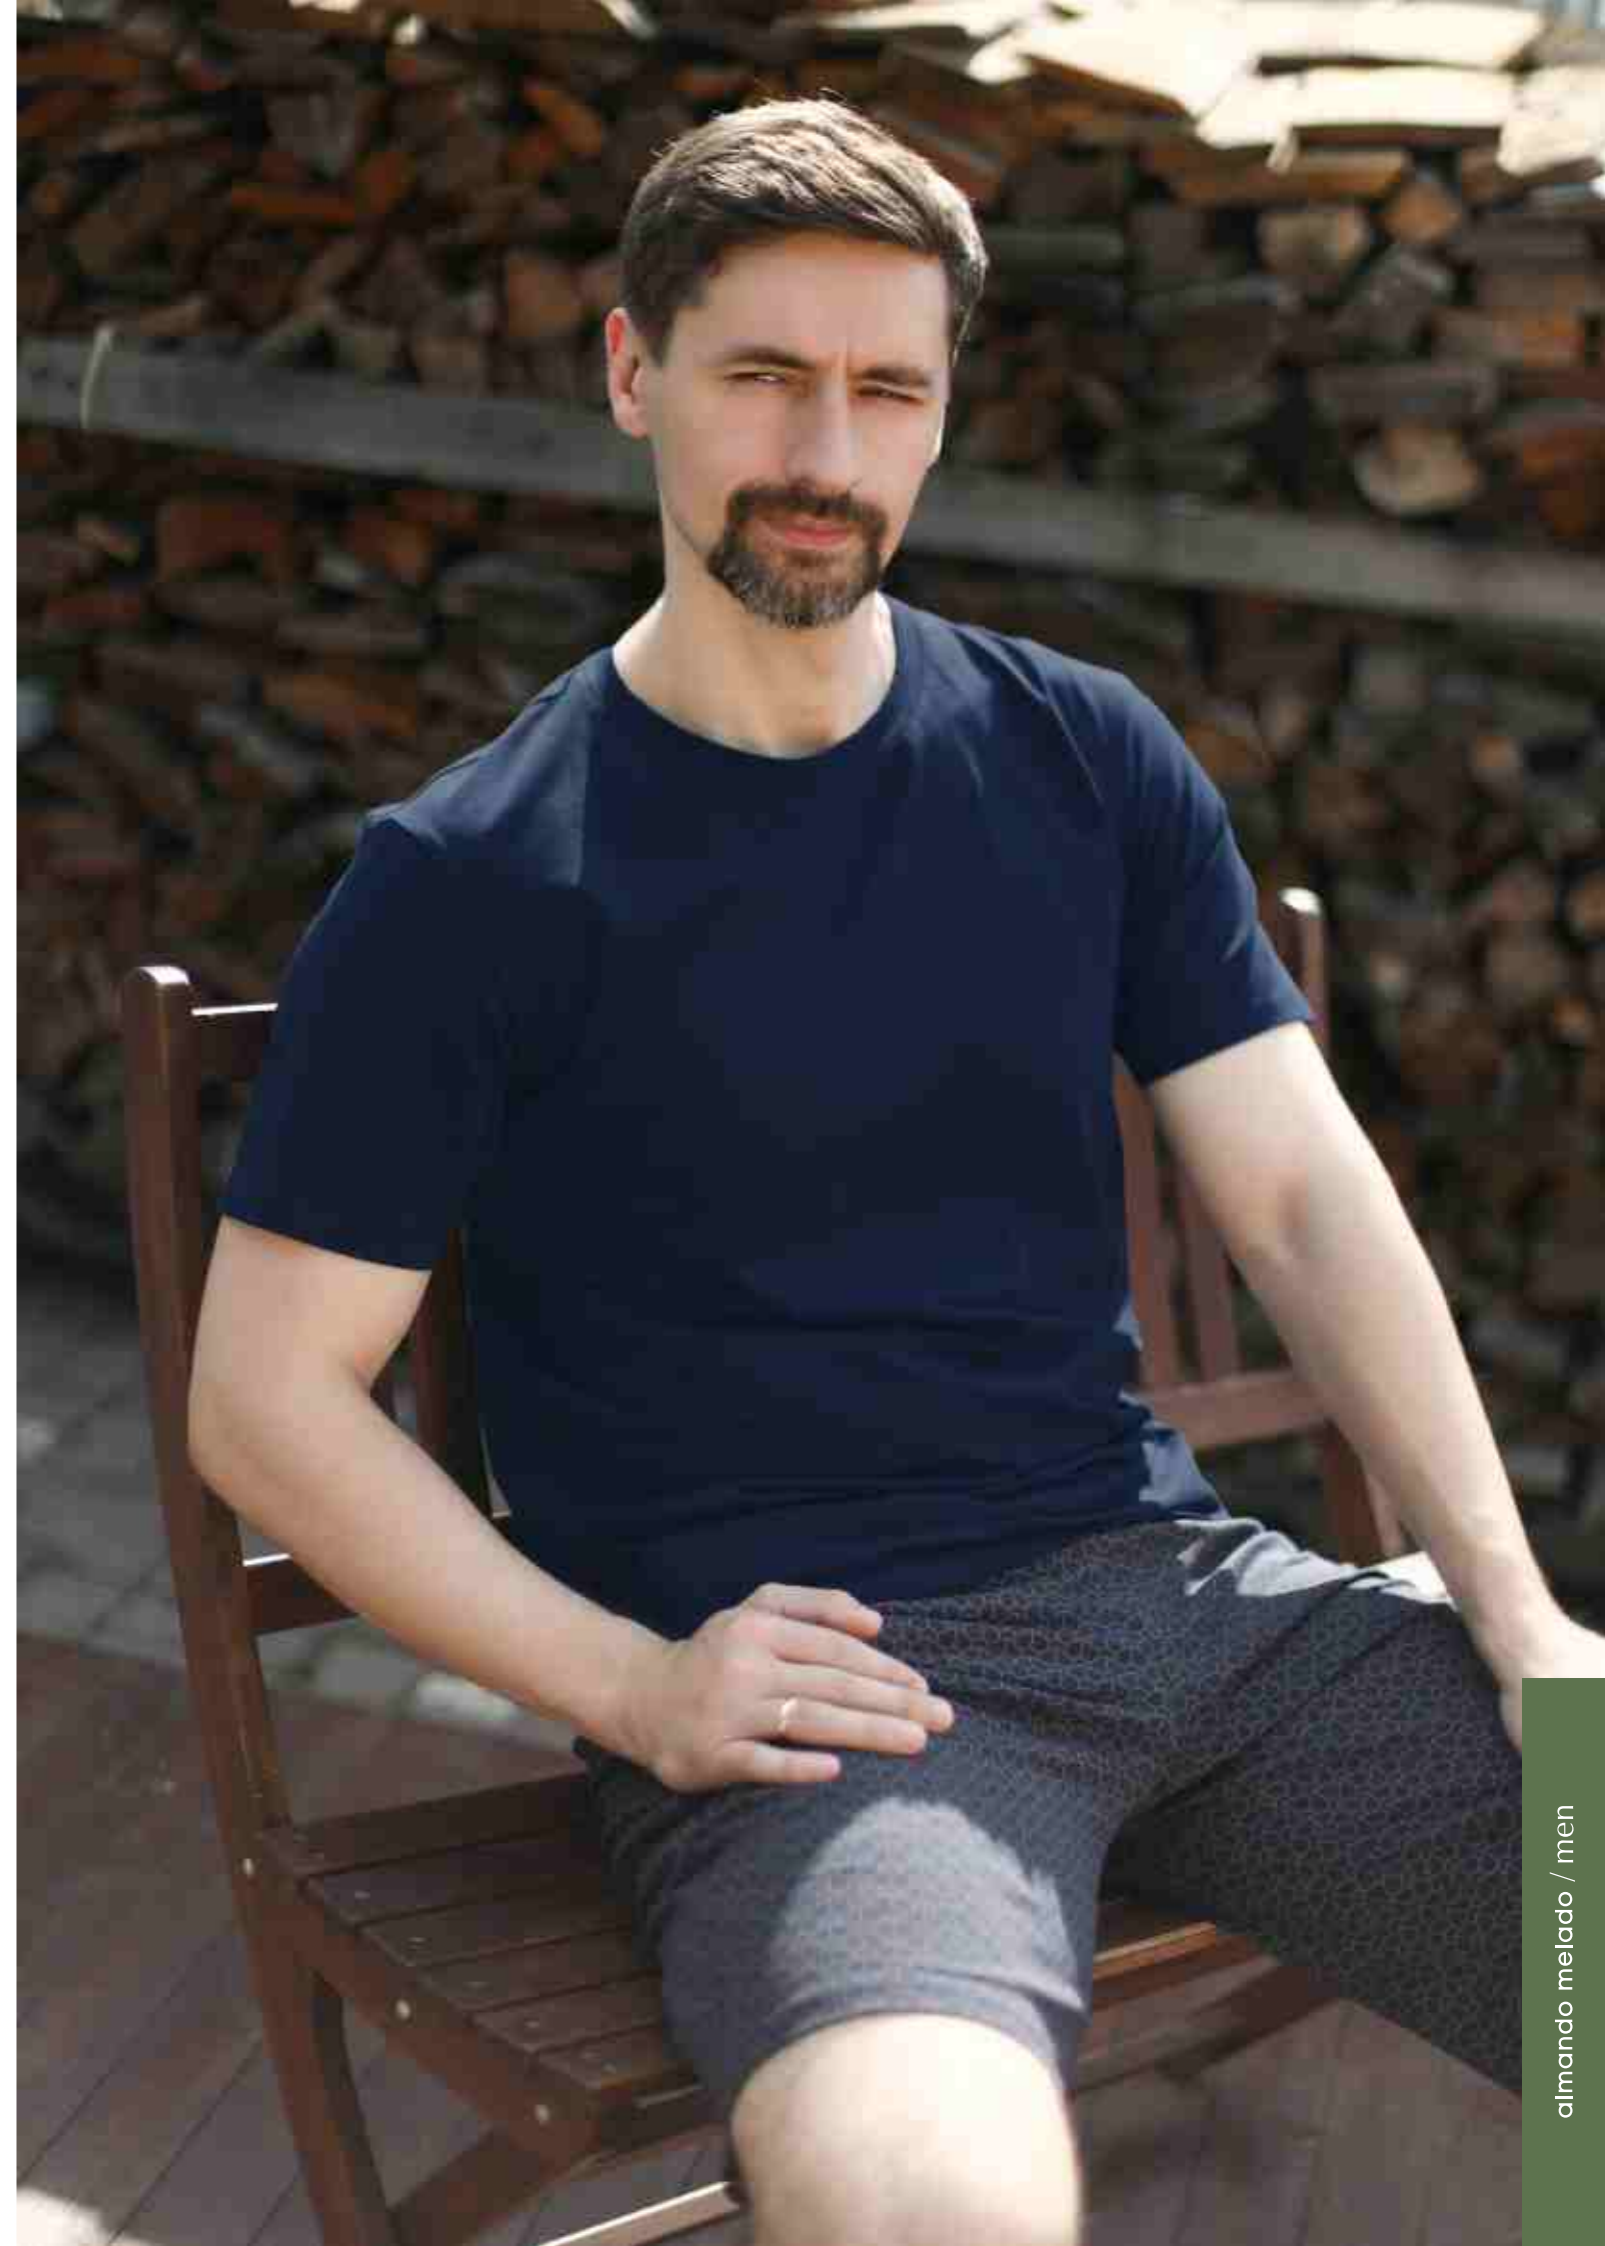

БРЮКИ
0103М-50042
размер 92-120
хлопок 95%, эластан 5%

2Н-079
темно-синий

1Н-729
темно-синий

ШОРТЫ
0103М-45030
размер 92-124
хлопок 95%, эластан 5%

2Н-079
темно-синий

1Н-729
темно-синий

intense

ДЖЕМПЕР
0114М-30049
размер 92-120
хлопок 83%, ПЭ 17%