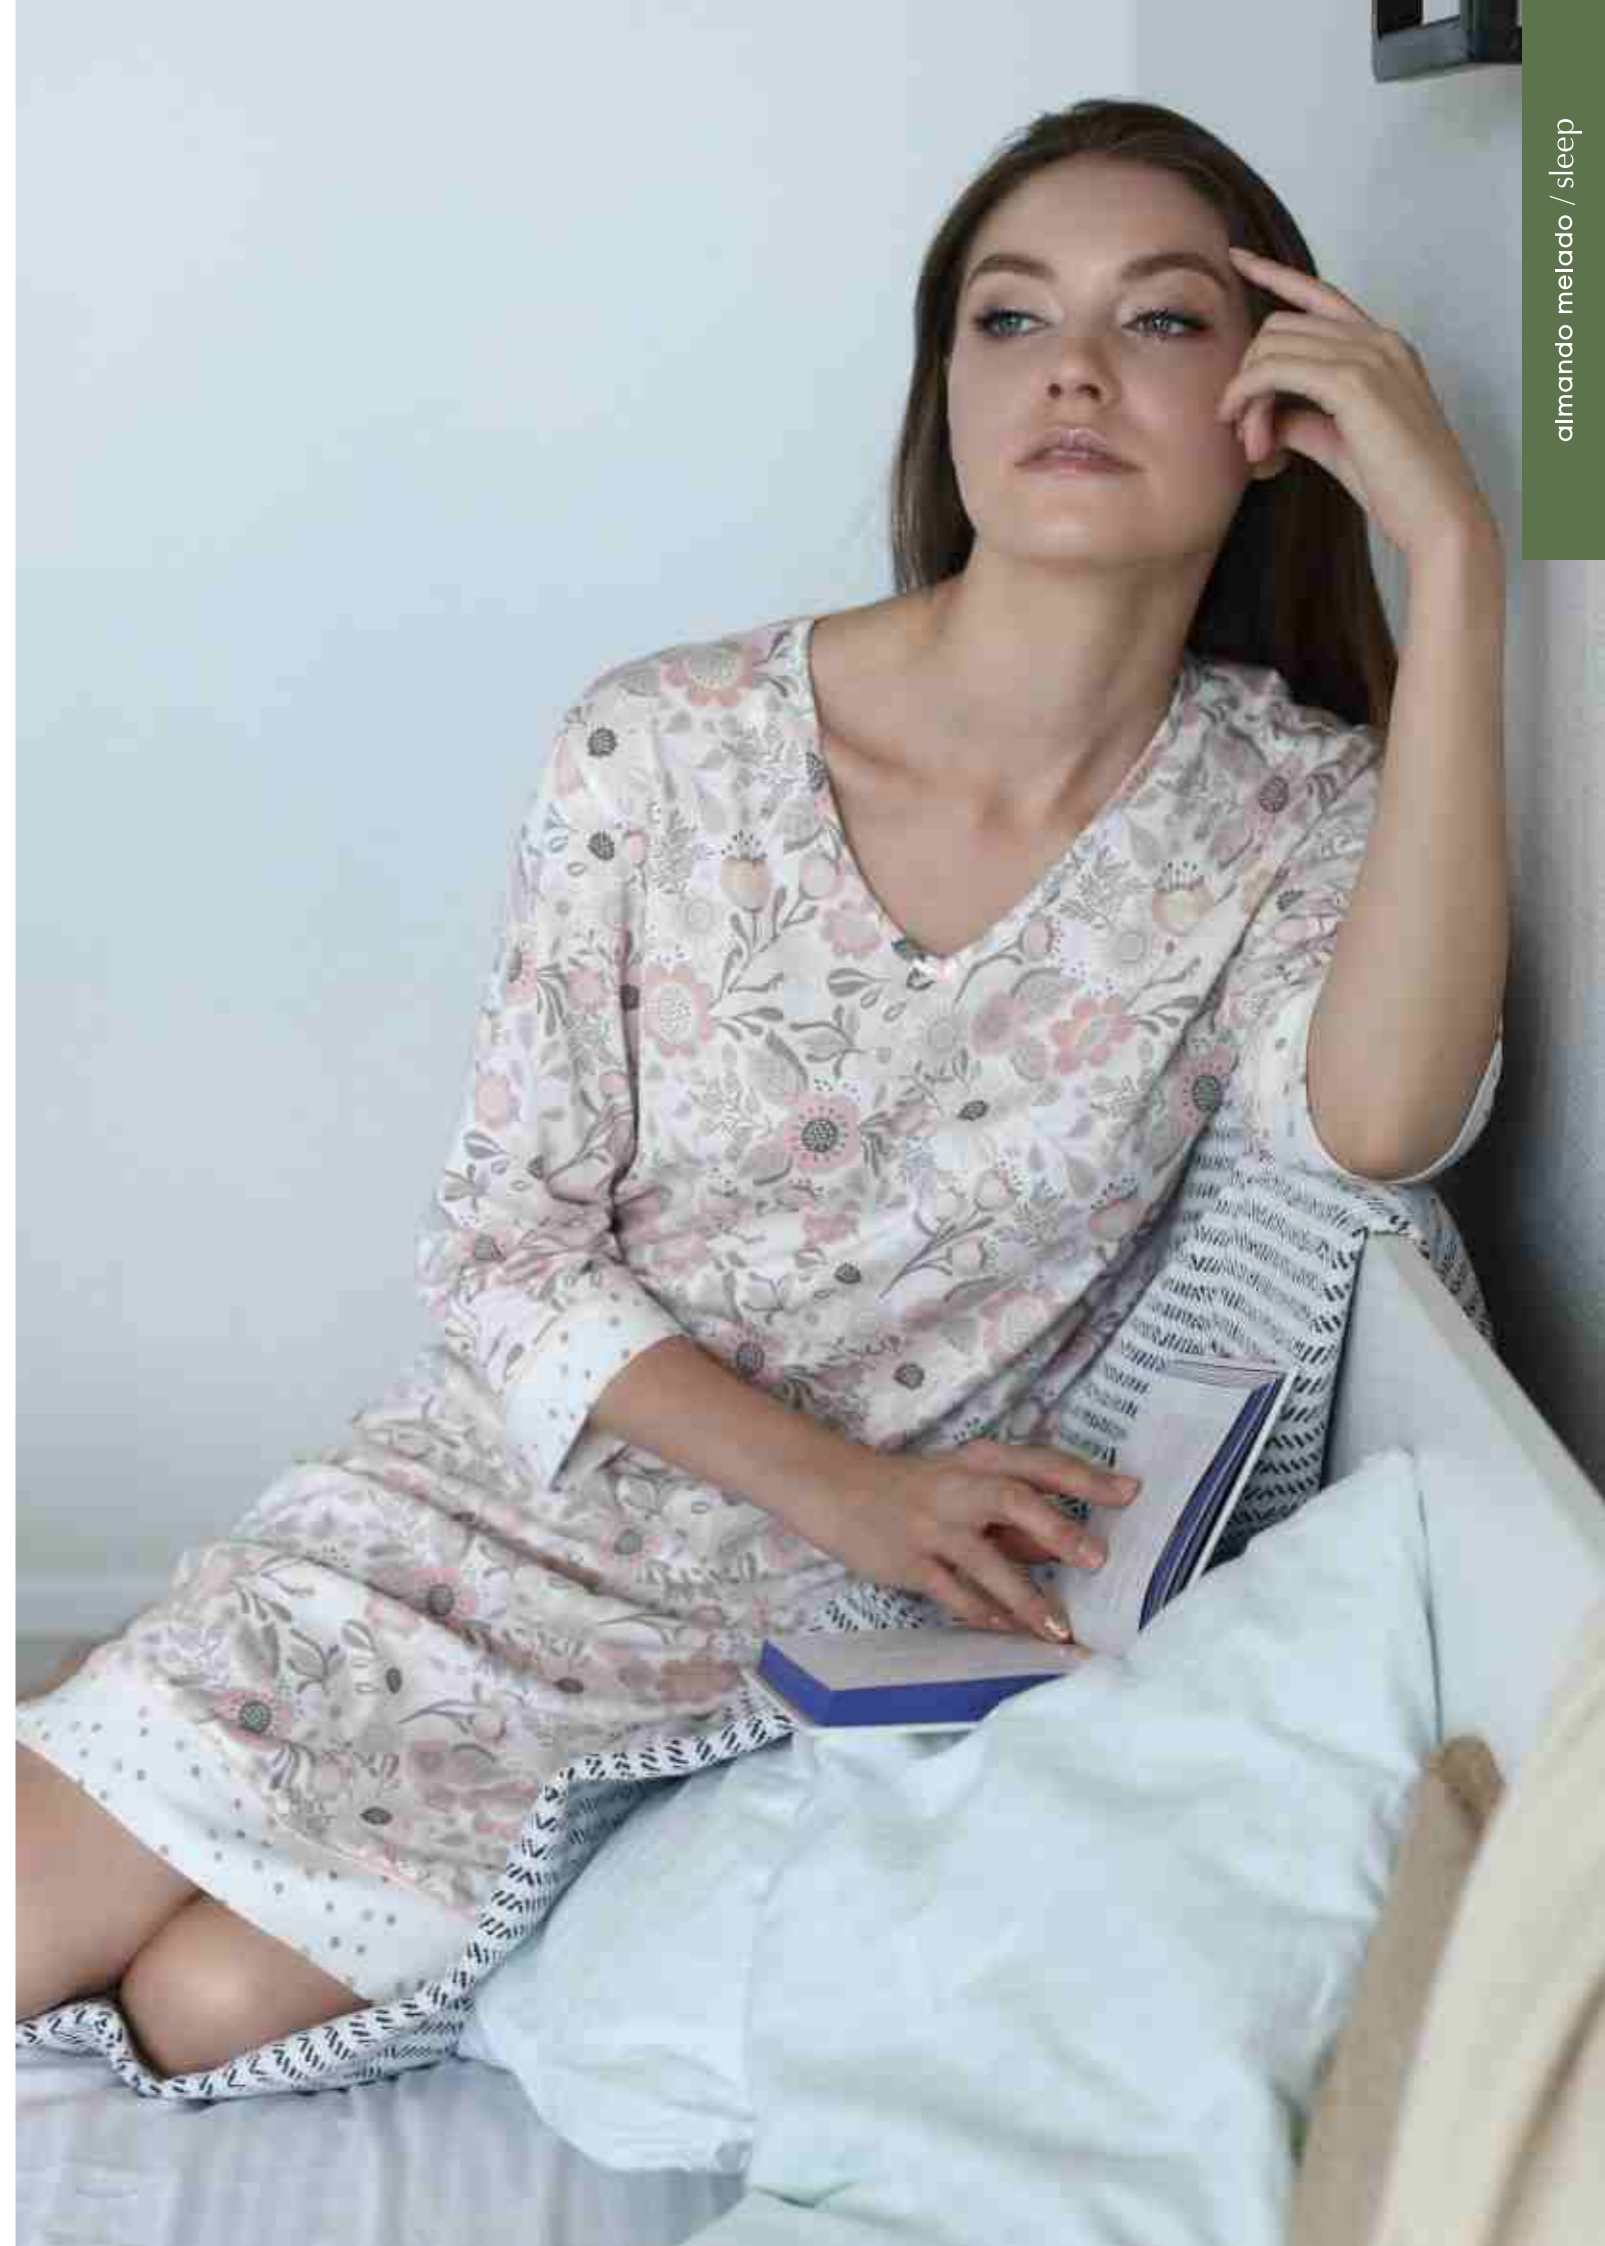

211
светло-серый

СОРОЧКА
0316W-60073.1S-091
размер 92-124
хлопок 50%, модал 50%
длина 107 см

091
бело-розовый

ПИЖАМА
0316W-85072.1S-520
размер 92-112
хлопок 50%, модал 50%

520
розовый

Тишина вокруг тебя. В воздухе пахнет любимым кофе. Новый день. Новое начало. А что будет дальше - ты еще не придумала... Но ты точно знаешь одно - утро твое доброе, ощущая нежные прикосновения любимой сорочки.