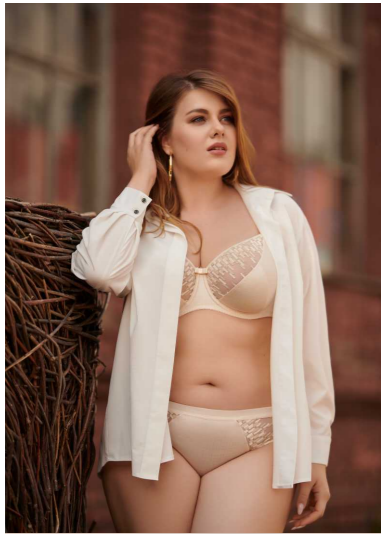

Блеск дождя
Shine of rain

30

Цвет / Color

черный / black

пастель / pastel

320124
300124 G+

70EF 75DEF 80-85CDEF
90-95BCDE /
70-85GHIJ 90-95FGHIJ

Бюстгальтер
Мягкая чашка
тройное диагональное
членение

Bra
Underwire cups
triple angled seams

Цвет / Color

360124

94-114

Трусы

Слип
средняя линия талии

Panties

Briefs

mid-waist

Цвет / Color

320125

70DEF 75CDEF
80-85BCDEF
90BCDE

Балконет
Полудублированный
Balconette
Semi-padded cups

Цвет / Color

360125

94-114

Трусы

Брифы
средняя линия талии

Panties

Hipsters

mid-waist

Цвет / Color

360127

98-122

Трусы

Слип
высокая линия талии

Panties

Briefs

high-waist

Цвет / Color

320117

70DEF 75CDEF
80-85BCDEF
90BCDE 95BCD

Бюстгальтер
Балконет
мягкая чашка

Bra

Balconette

underwire cups

Цвет / Color

360117

94-110

Трусы

Танга
средняя линия талии

Panties

Tanga

mid-waist

Цвет / Color

320118

70DEF 75CDEF
80-85BCDEF
90BCDE

Бюстгальтер
Плотная чашка
монофил

Bra

Spacer

Цвет / Color

360119

98-122

Трусы

Слип
высокая линия талии

Panties

Briefs

high-waist

Цвет / Color

320119
300119

70EF 75DEF
80-85CDEF
90-95BCDE /
70-85GHIJ

Бюстгальтер
Мягкая чашка
тройное диагональное
членение

Bra

Underwire cups

triple angled seams

Цвет / Color

360118

94-114

Трусы

Слип
средняя линия талии

Panties

Briefs

mid-waist

Цвет / Color