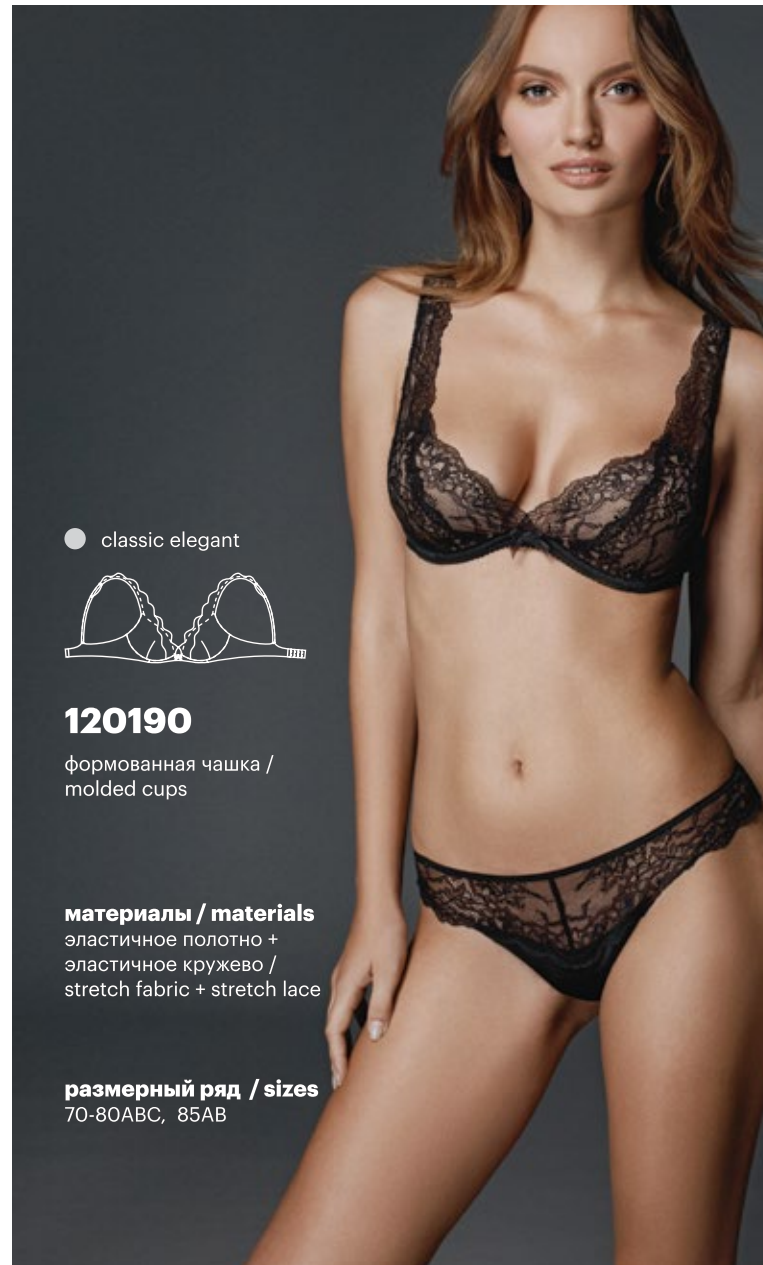

размерный ряд / sizes

65-75ABC, 80AB

● classic elegant

120190

формованная чашка /
molded cups

материалы / materials

эластичное полотно +
эластичное кружево /
stretch fabric + stretch lace

размерный ряд / sizes