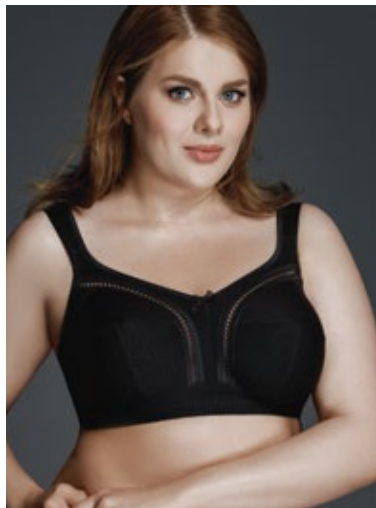

● basic

134040

134140

134141

без каркасов /
wireless cups

материалы / materials

эластичное трикотажное х/б
полотно + трикотажное х/б полотно +
ламинированный материал / stretch
knitted cotton fabric + knitted cotton
fabric + laminated material

размерный ряд / sizes

75DEF, 80-85CDEF, 90-95BCDE /
75-85GHIJ, 90-95FGHIJ /
100-110BCDEFGHIJ, 115CDEFG