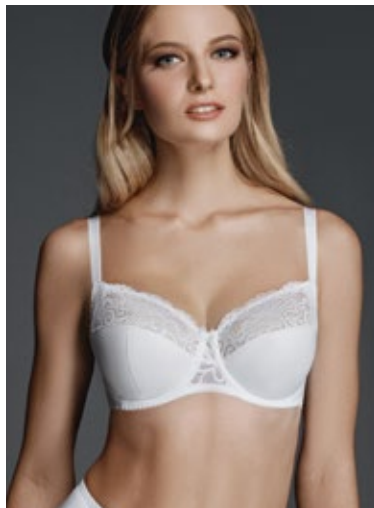

эластичное полотно + трикотажное полотно / stretch fabric + knitted fabric

размерный ряд / sizes

70DEF, 75CDEF, 80-85BCDEF, 90BCDE

● classic

**116181**

полудублированная чашка, упругие пластины в боковых деталях стана / semi-padded cups, stretch side plates