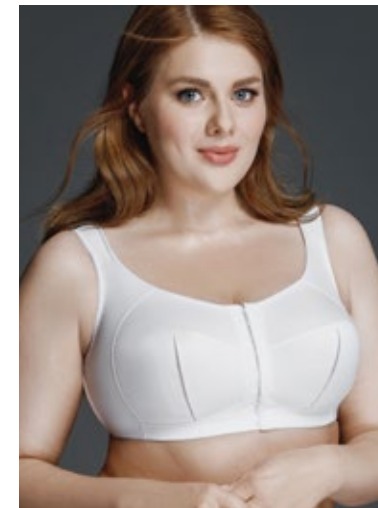

● basic

119120

119121

без каркасов, бюстгальтер
для кормления /
wireless cups, nursing bra

материалы / materials

эластичное трикотажное х/б полотно +
трикотажное х/б полотно + эластичное
сетчатое полотно (в 119121) /
stretch knitted cotton fabric +
knitted cotton fabric + stretch
netting fabric (at 119121)

размерный ряд / sizes

75DEF, 80-85CDEF, 90-95BCDE

цвет / color

белый с синим (119121)

● basic

100230

без каркасов, застежка спереди,
упругие пластины в боковых деталях
стана / wireless cups, front-closure,
stretch side plates

материалы / materials

эластичное полотно + трикотажное
полотно + ламинированный материал
/ stretch fabric + knitted fabric + lami-
nated material

размерный ряд / sizes

90FGHIJ,
95-100EFGHIJ,
105EFGHI