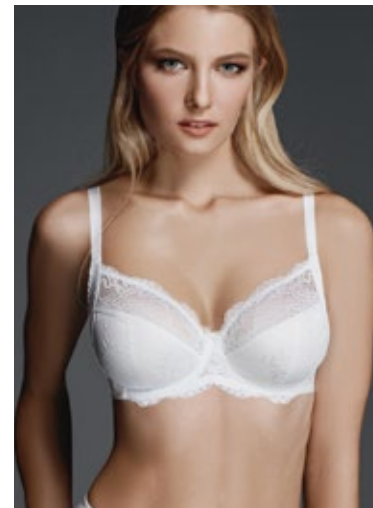

● classic elegant

122770/102770 (G+)

боковая корректирующая деталь,
маечный тип стана /
cups with a shaping side elements,
leotard back

материалы / materials

эластичное полотно + эластичное
кружево + эластичное жаккардовое
полотно + трикотажное полотно /
stretch fabric + stretch lace + stretch
jacquard fabric + knitted fabric

размерный ряд / sizes

70EF, 75DEF, 80-85CDEF,
90-95BCDE

**размерный ряд G+ /
sizes for G+**

70-85GHIJ, 90-95FGHIJ