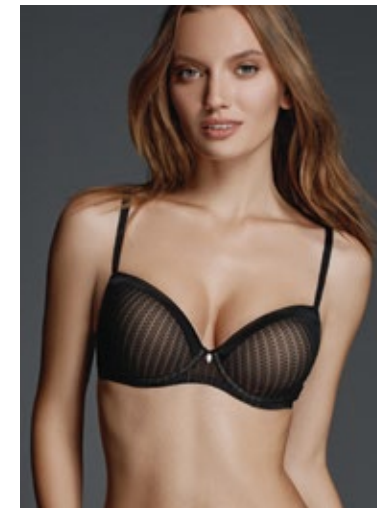

● classic elegant

117301

формованная чашка,
открытая линия декольте /
molded cups,
open décolletage' line

материалы / materials

эластичное полотно + эластичное
сетчатое полотно / stretch fabric +
stretch netting fabric

размерный ряд / sizes

70-80ABCD, 85ABC