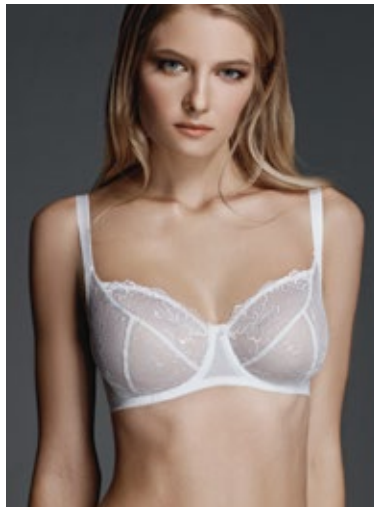

● classic elegant

127520

тройное диагональное
членение /
triple angled seams

материалы / materials

эластичное сетчатое полотно +
вышивка + вышитое полотно /
stretch netting fabric +
embroidery + embroidered fabric