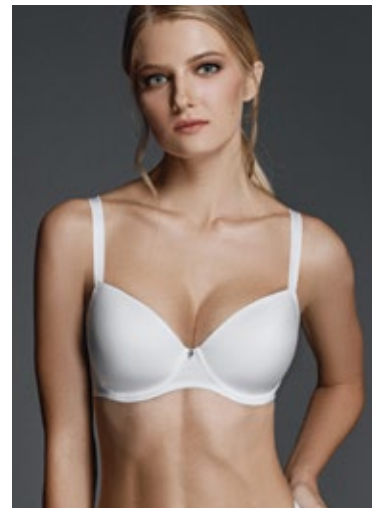

● basic

120340

формованная чашка /
molded cups

материалы / materials

эластичное полотно +
трикотажное полотно /
stretch fabric + knitted fabric

размерный ряд / sizes

70DEF, 75CDEF, 80-85BCDEF,
90BCDE

**дополнительный цвет /
additional color**

вистерия