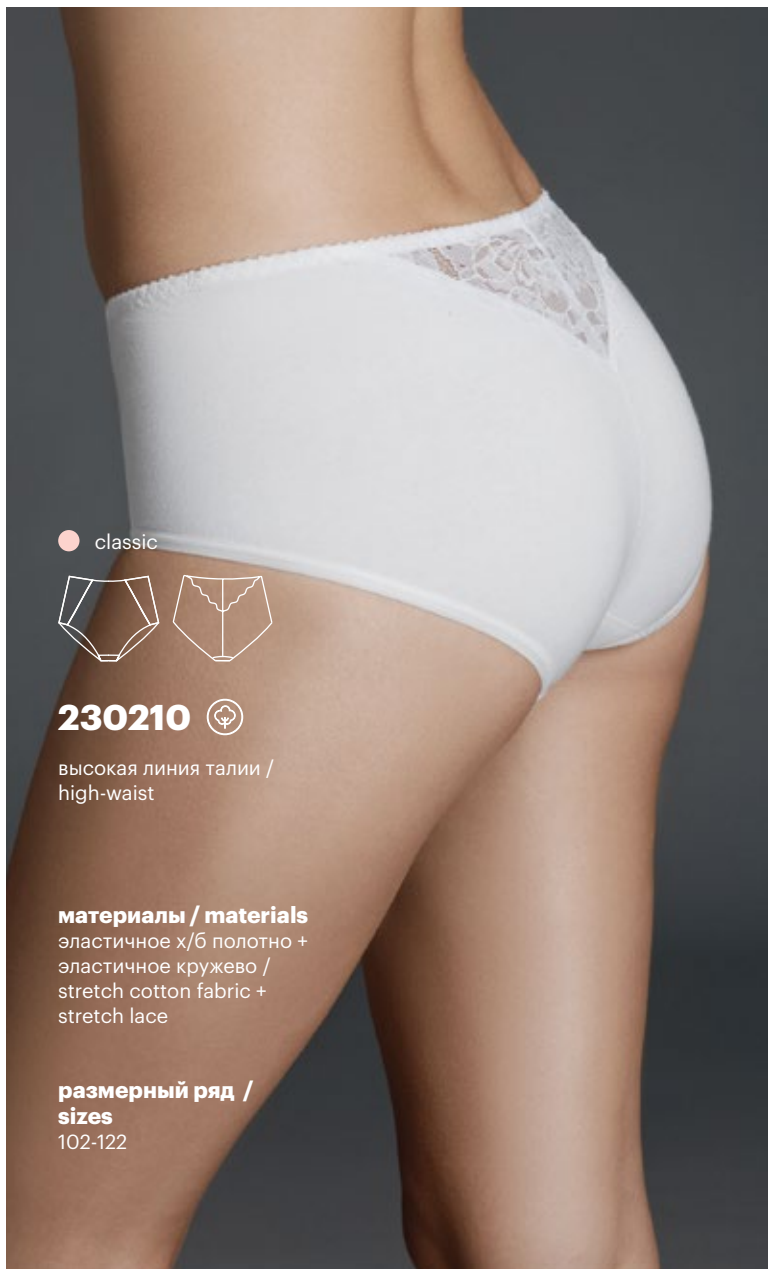

● classic

230210

высокая линия талии /
high-waist

материалы / materials

эластичное х/б полотно +
эластичное кружево /
stretch cotton fabric +
stretch lace

**размерный ряд /
sizes**

102-122