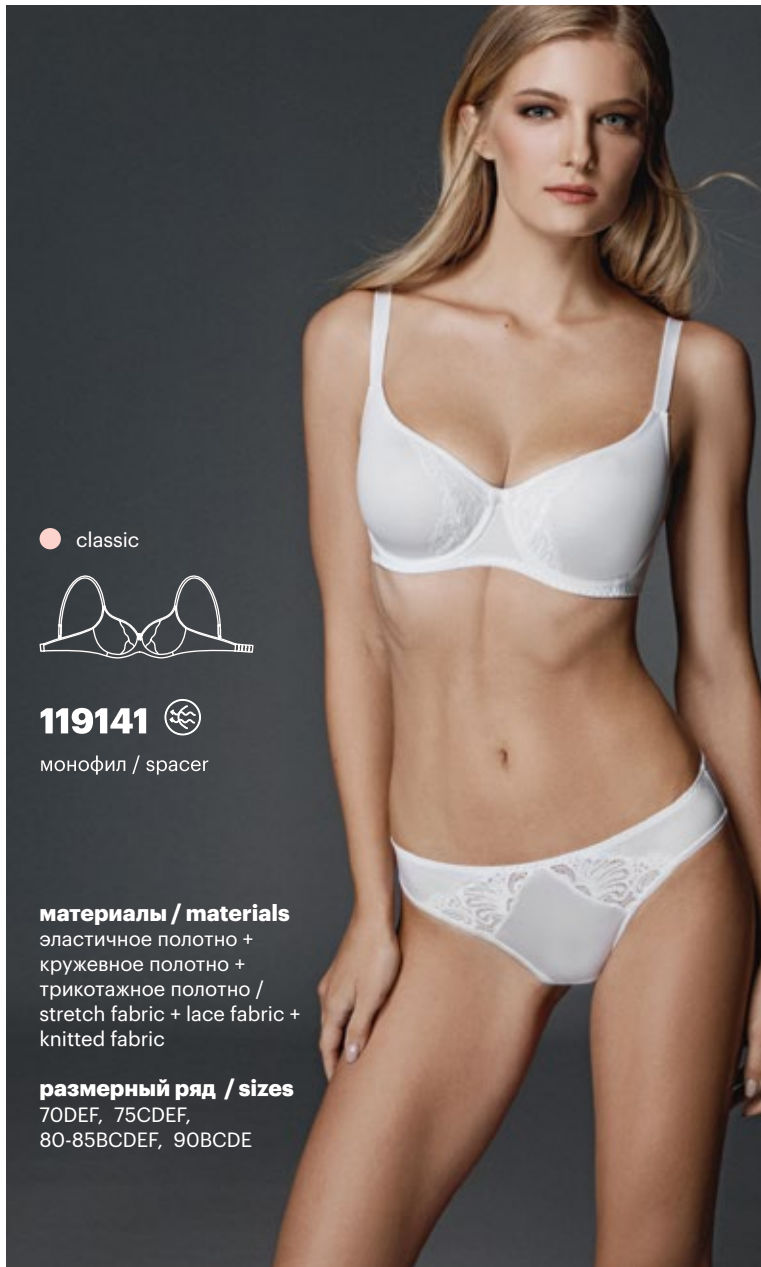

размерный ряд / sizes

70DEF, 75CDEF, 80-85BCDEF,
90BCDE

● classic

119141

монофил / spacer

материалы / materials

эластичное полотно +
кружевное полотно +
трикотажное полотно /
stretch fabric + lace fabric +
knitted fabric

размерный ряд / sizes

70DEF, 75CDEF,
80-85BCDEF, 90BCDE