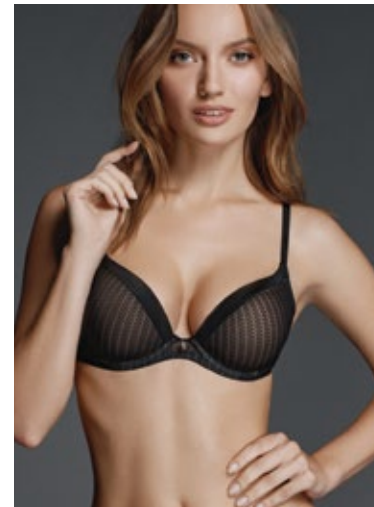

● classic elegant

124292

формованная чашка /
molded cups

материалы / materials

эластичное полотно + эластичное
сетчатое полотно / stretch fabric +
stretch netting fabric

размерный ряд / sizes

70-80ABC, 85AB