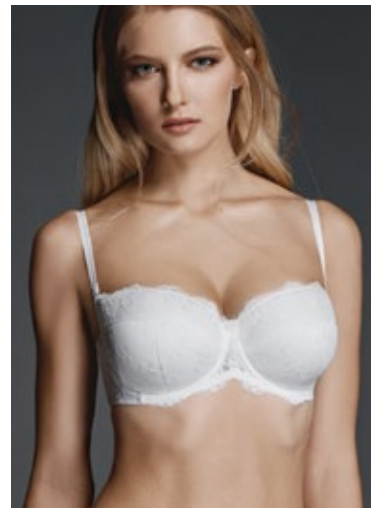

● classic elegant

117321

дублированная чашка, карман для вкладышей / padded cups, with pockets for removable padding

материалы / materials

эластичное полотно + эластичное жаккардовое полотно + эластичное кружево + трикотажное полотно / stretch fabric + stretch jacquard fabric + stretch lace + knitted fabric

размерный ряд / sizes

70DEF, 75CDEF, 80-85BCDEF, 90BCDE