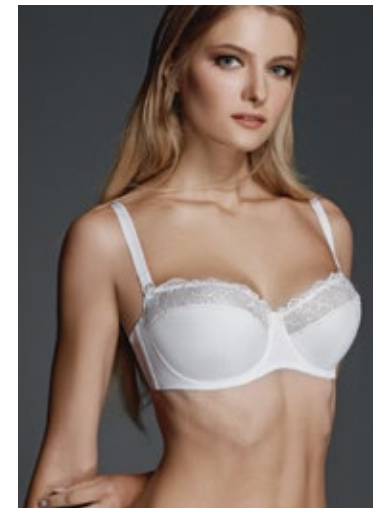

● classic elegant

127510

полудублированная чашка / semi-padded cups

материалы / materials

трикотажное полотно + вышивка + эластичное сетчатое полотно / knitted fabric + embroidery + stretch netting fabric

размерный ряд / sizes

70DEF, 75CDEF, 80-85BCDEF, 90BCDE