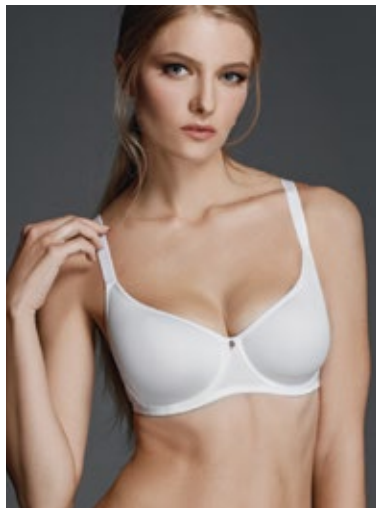

● basic

119140

монофил / spacer

материалы / materials

эластичное полотно +
трикотажное полотно /
stretch fabric + knitted fabric