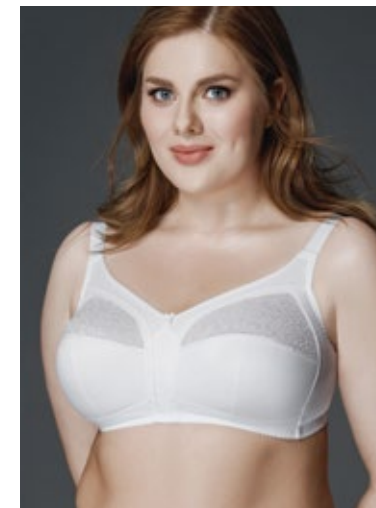

● classic

124080/104080

104081

без каркасов, хлопковая подкладка
чашек / ламинированное полотно
с хлопком на нижних и боковых
деталях чашки (в 104081) / wireless
cups, cups' cotton lining / laminated
fabric with cotton on the lower and
side parts of the cups

материалы / materials

эластичное полотно + эластичное
сетчатое полотно + кружевное
полотно + ламинированный материал/
stretch fabric + stretch netting fabric +
lace fabric + laminated material

размерный ряд / sizes

75DEF, 80-85CDEF, 90-95BCDE /
75-85GHIJ, 90-95FGHIJ /
100-110BCDEFGHIJ, 115CDEFG