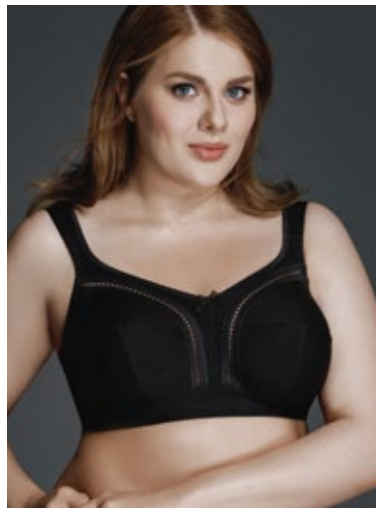

размерный ряд / sizes

75DEF, 80-85CDEF, 90-95BCDE /
75-85GHIJ, 90-95FGHIJ /
100-110BCDEFGHIJ, 115CDEFG

● basic

124040/ 104040 

без каркасов, ламинированное
полотно с хлопком на нижних и
боковых деталях чашки / wireless
cups, laminated fabric with cotton on
the lower and side parts of the cups