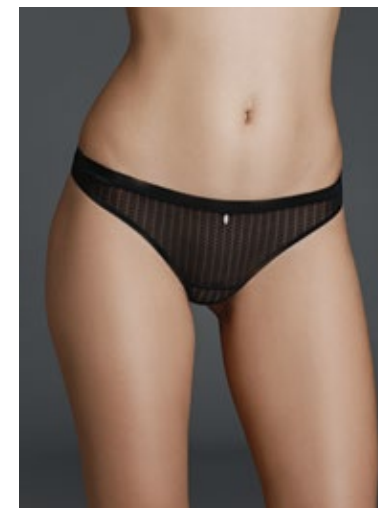

размерный ряд / sizes
86-106

● classic elegant

260470

средняя линия талии /
mid-waist

материалы / materials
эластичное полотно +
эластичное кружево /
stretch fabric + stretch lace

размерный ряд / sizes
86-106