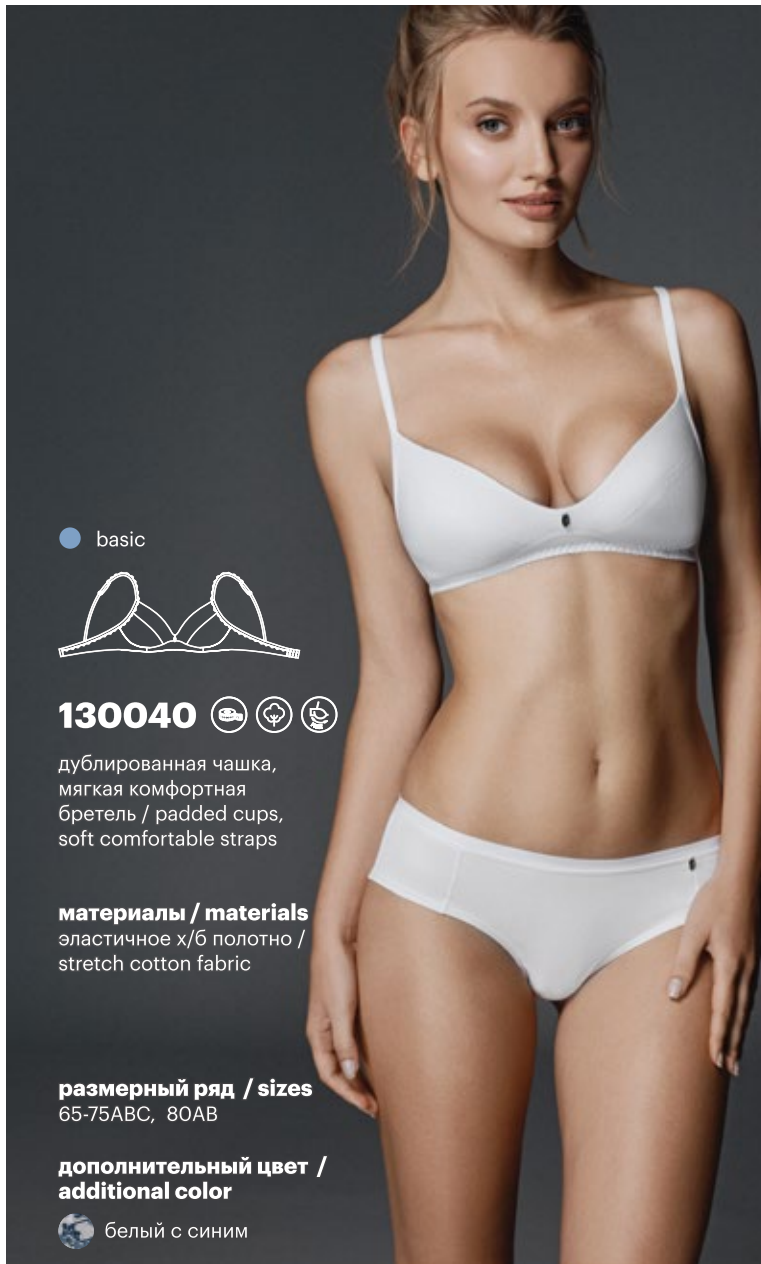

● basic

130040

дублированная чашка,
мягкая комфортная
бретель / padded cups,
soft comfortable straps

материалы / materials

эластичное х/б полотно /
stretch cotton fabric

размерный ряд / sizes

65-75ABC, 80AB

**дополнительный цвет /
additional color**

белый с синим