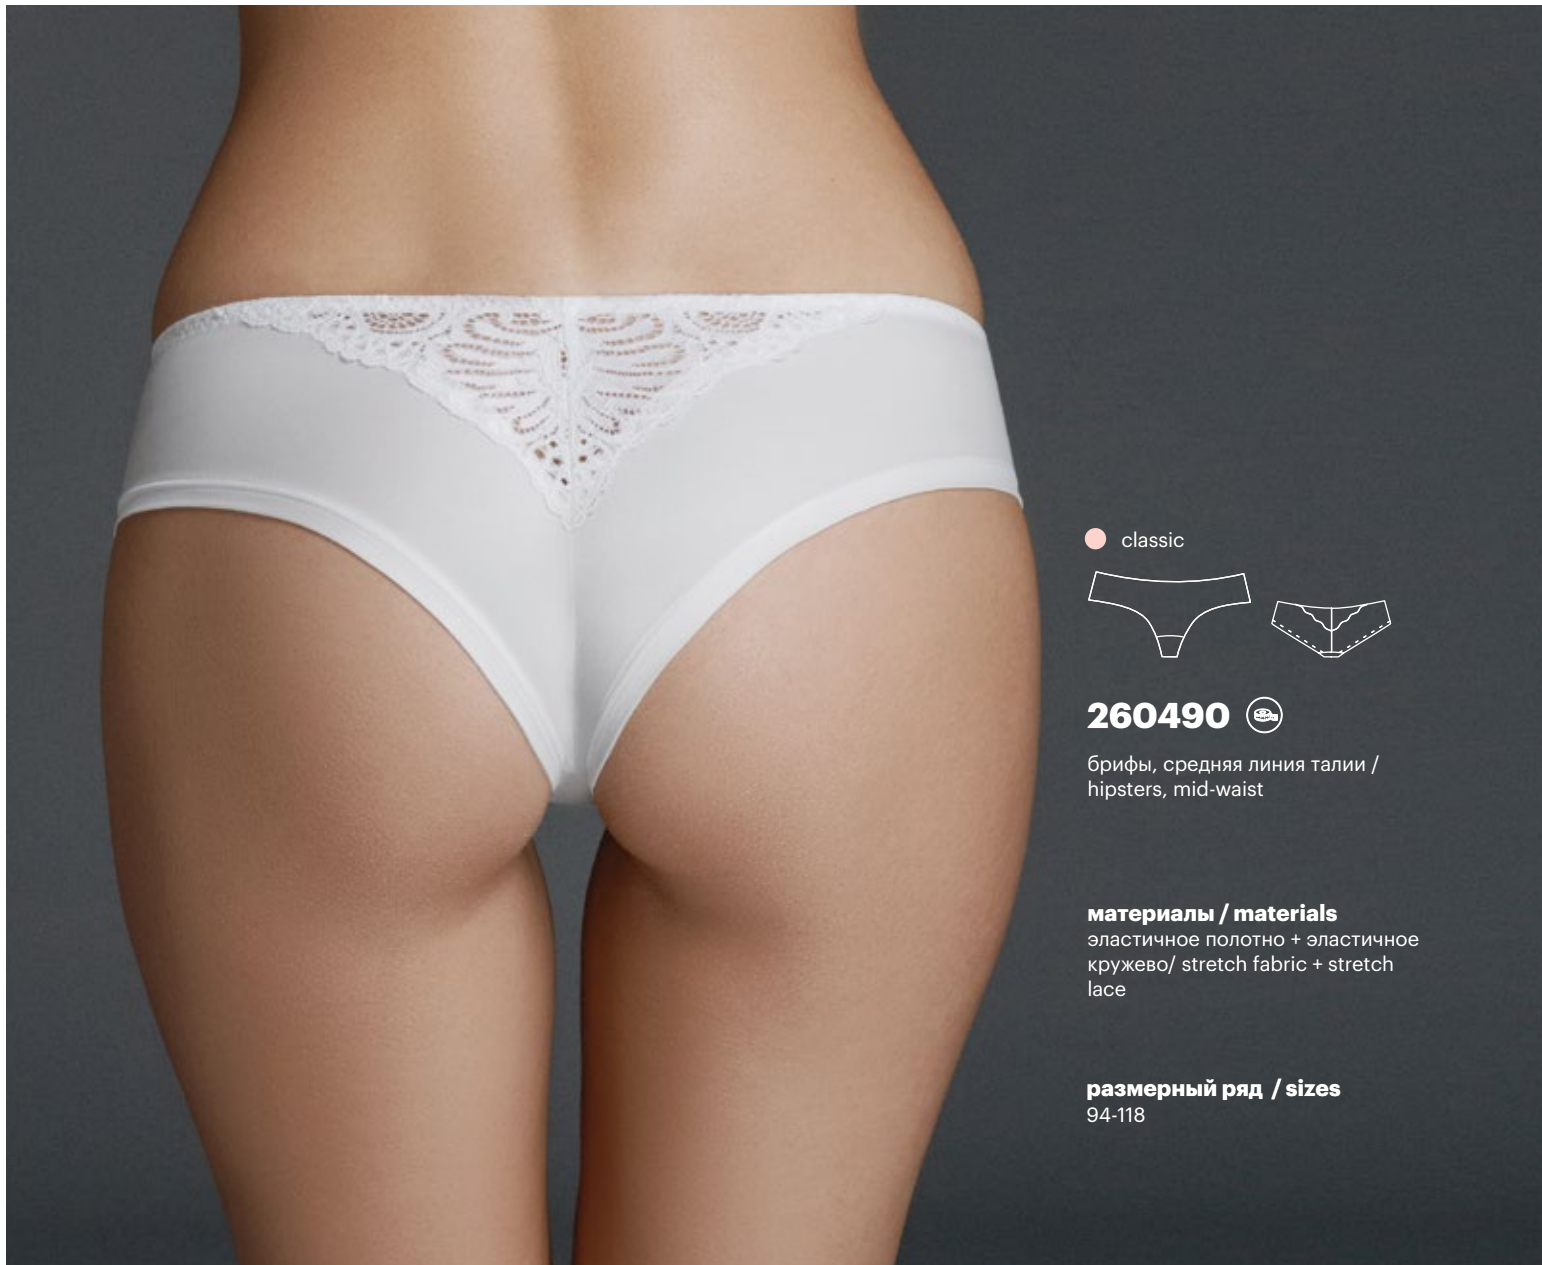

102-122

● classic

260490 

брифы, средняя линия талии /
hipsters, mid-waist

материалы / materials

эластичное полотно + эластичное
кружево / stretch fabric + stretch
lace

размерный ряд / sizes

94-118