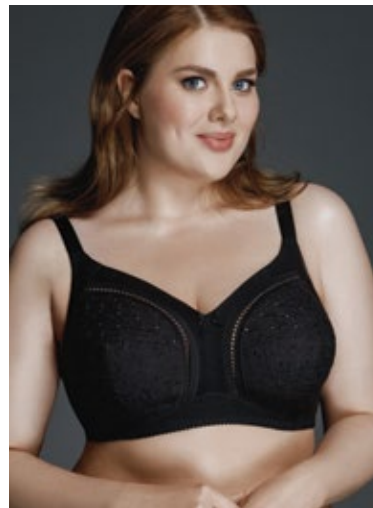

● classic

118180

108180

без каркасов, упругие пластины
в боковых деталях стана /
wireless cups, stretch side plates

материалы / materials

эластичное полотно + трикотажное
полотно + ткань х/б + вышитая ткань +
ламинированный материал / stretch
fabric + knitted fabric + cotton fabric +
embroidered fabric + laminated material

размерный ряд / sizes

75DEF, 80-85CDEF, 90-95BCDE /
75-85GHIJ, 90-95FGHIJ