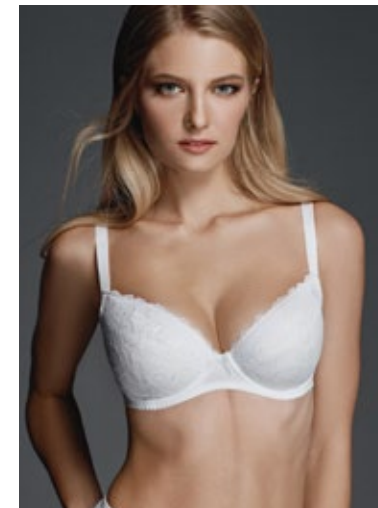

● classic

127610

дублированная чашка, карман для
вкладышей / padded cups,
with pockets for removable padding

материалы / materials

эластичное полотно + эластичное
кружево + трикотажное полотно /
stretch fabric + stretch lace + knitted
fabric

размерный ряд / sizes

70DEF, 75CDEF, 80-85BCDEF,
90BCDE