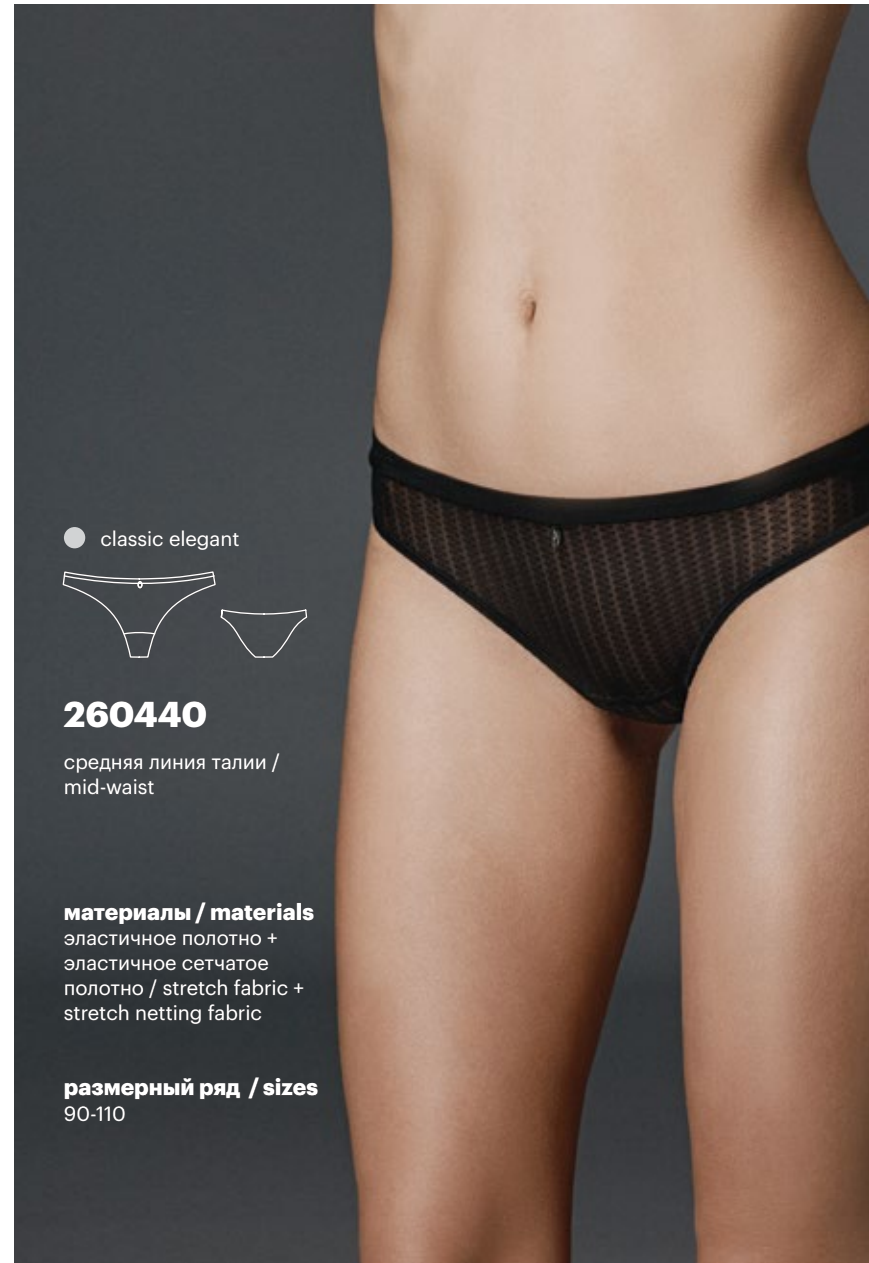

● classic elegant

260440

средняя линия талии /
mid-waist

материалы / materials
эластичное полотно +
эластичное сетчатое
полотно / stretch fabric +
stretch netting fabric

размерный ряд / sizes
90-110