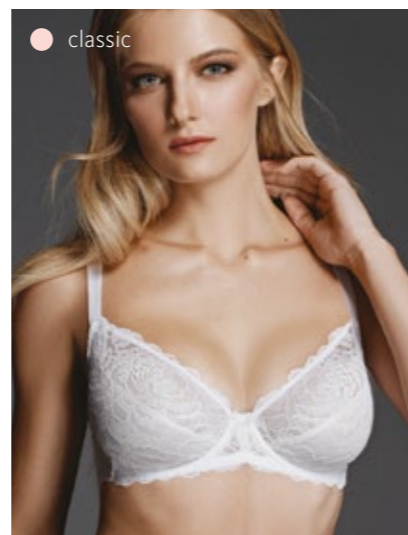

classic
122930
70EF, 75DEF, 80-85CDEF, 90-95BCDE

двойное членение,
хлопковая подкладка чашек
Материалы:
эластичное полотно, эластичное
кружево, эластичное сетчатое
полотно, трикотажное полотно
Для комплектации:
260380/230380, 260210/230210,
260240