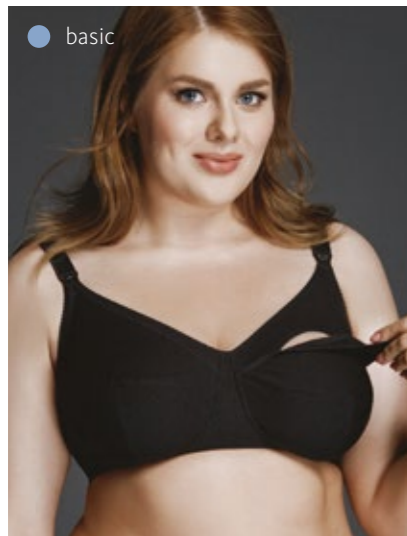

119120

75DEF, 80-85CDEF, 90-95BCDE

без каркасов,
бюстгальтер для кормления

Материалы:

эластичное трикотажное
х/б полотно, трикотажное
х/б полотно