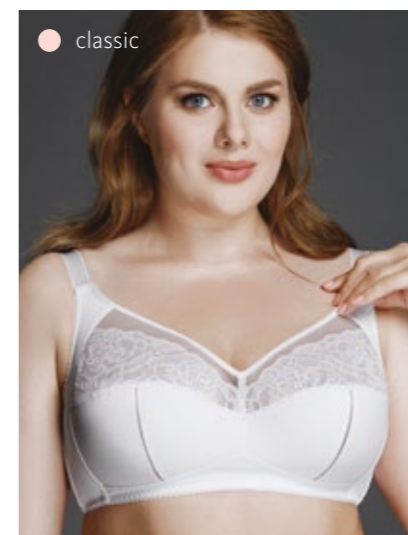

122920
75DEF, 80-85CDEF, 90-95BCDE
без каркасов, маечный тип стана, хлопковая подкладка чашек, упругие пластины в боковых деталях стана
Материалы:
эластичное полотно, эластичное кружево, сетчатое трикотажное полотно, ламинированный материал
Для комплектации:
260380/230380, 260210/230210, 260240