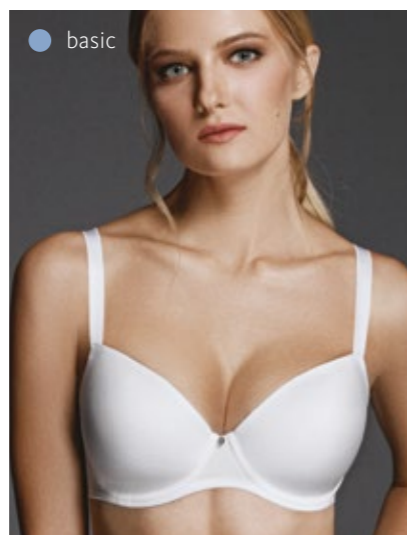

средняя линия талии  
**Материалы:**  
эластичное полотно,  
эластичное сетчатое полотно

**119140**

70DEF, 75CDEF, 80-85BCDEF, 90BCDE

монофил

**Материалы:**эластичное полотно  
трикотажное полотно**120340**