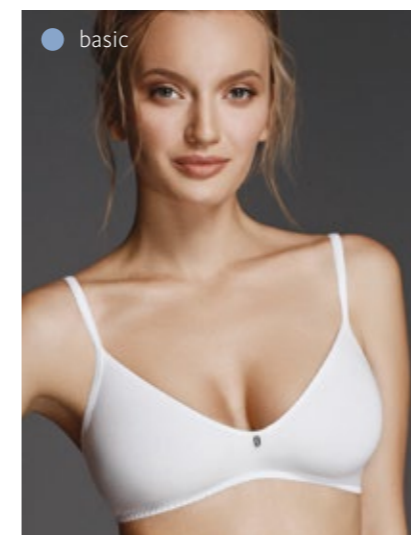

classic elegant  
120190  
70-80ABC, 85AB

формованная чашка  
**Материалы:**  
эластичное полотно, эластичное кружево  
**Для комплектации:**  
260460, 260530, 260470

basic  
117300   
70-80ABCD, 85ABC

плотная чашка,  
формованная чашка,  
открытая линия декольте  
**Материалы:**  
эластичное полотно

basic  
130040      
65-75ABC, 80AB

плотная чашка,  
дублированная чашка,  
мягкая комфортная бретель  
**Материалы:**  
эластичное х/б полотно

basic  
137300   
70-80ABCD, 85ABC

плотная чашка, формованная чашка,  
открытая линия декольте, мягкая  
комфортная бретель  
**Материалы:**  
эластичное х/б полотно,  
трикотажное х/б полотно