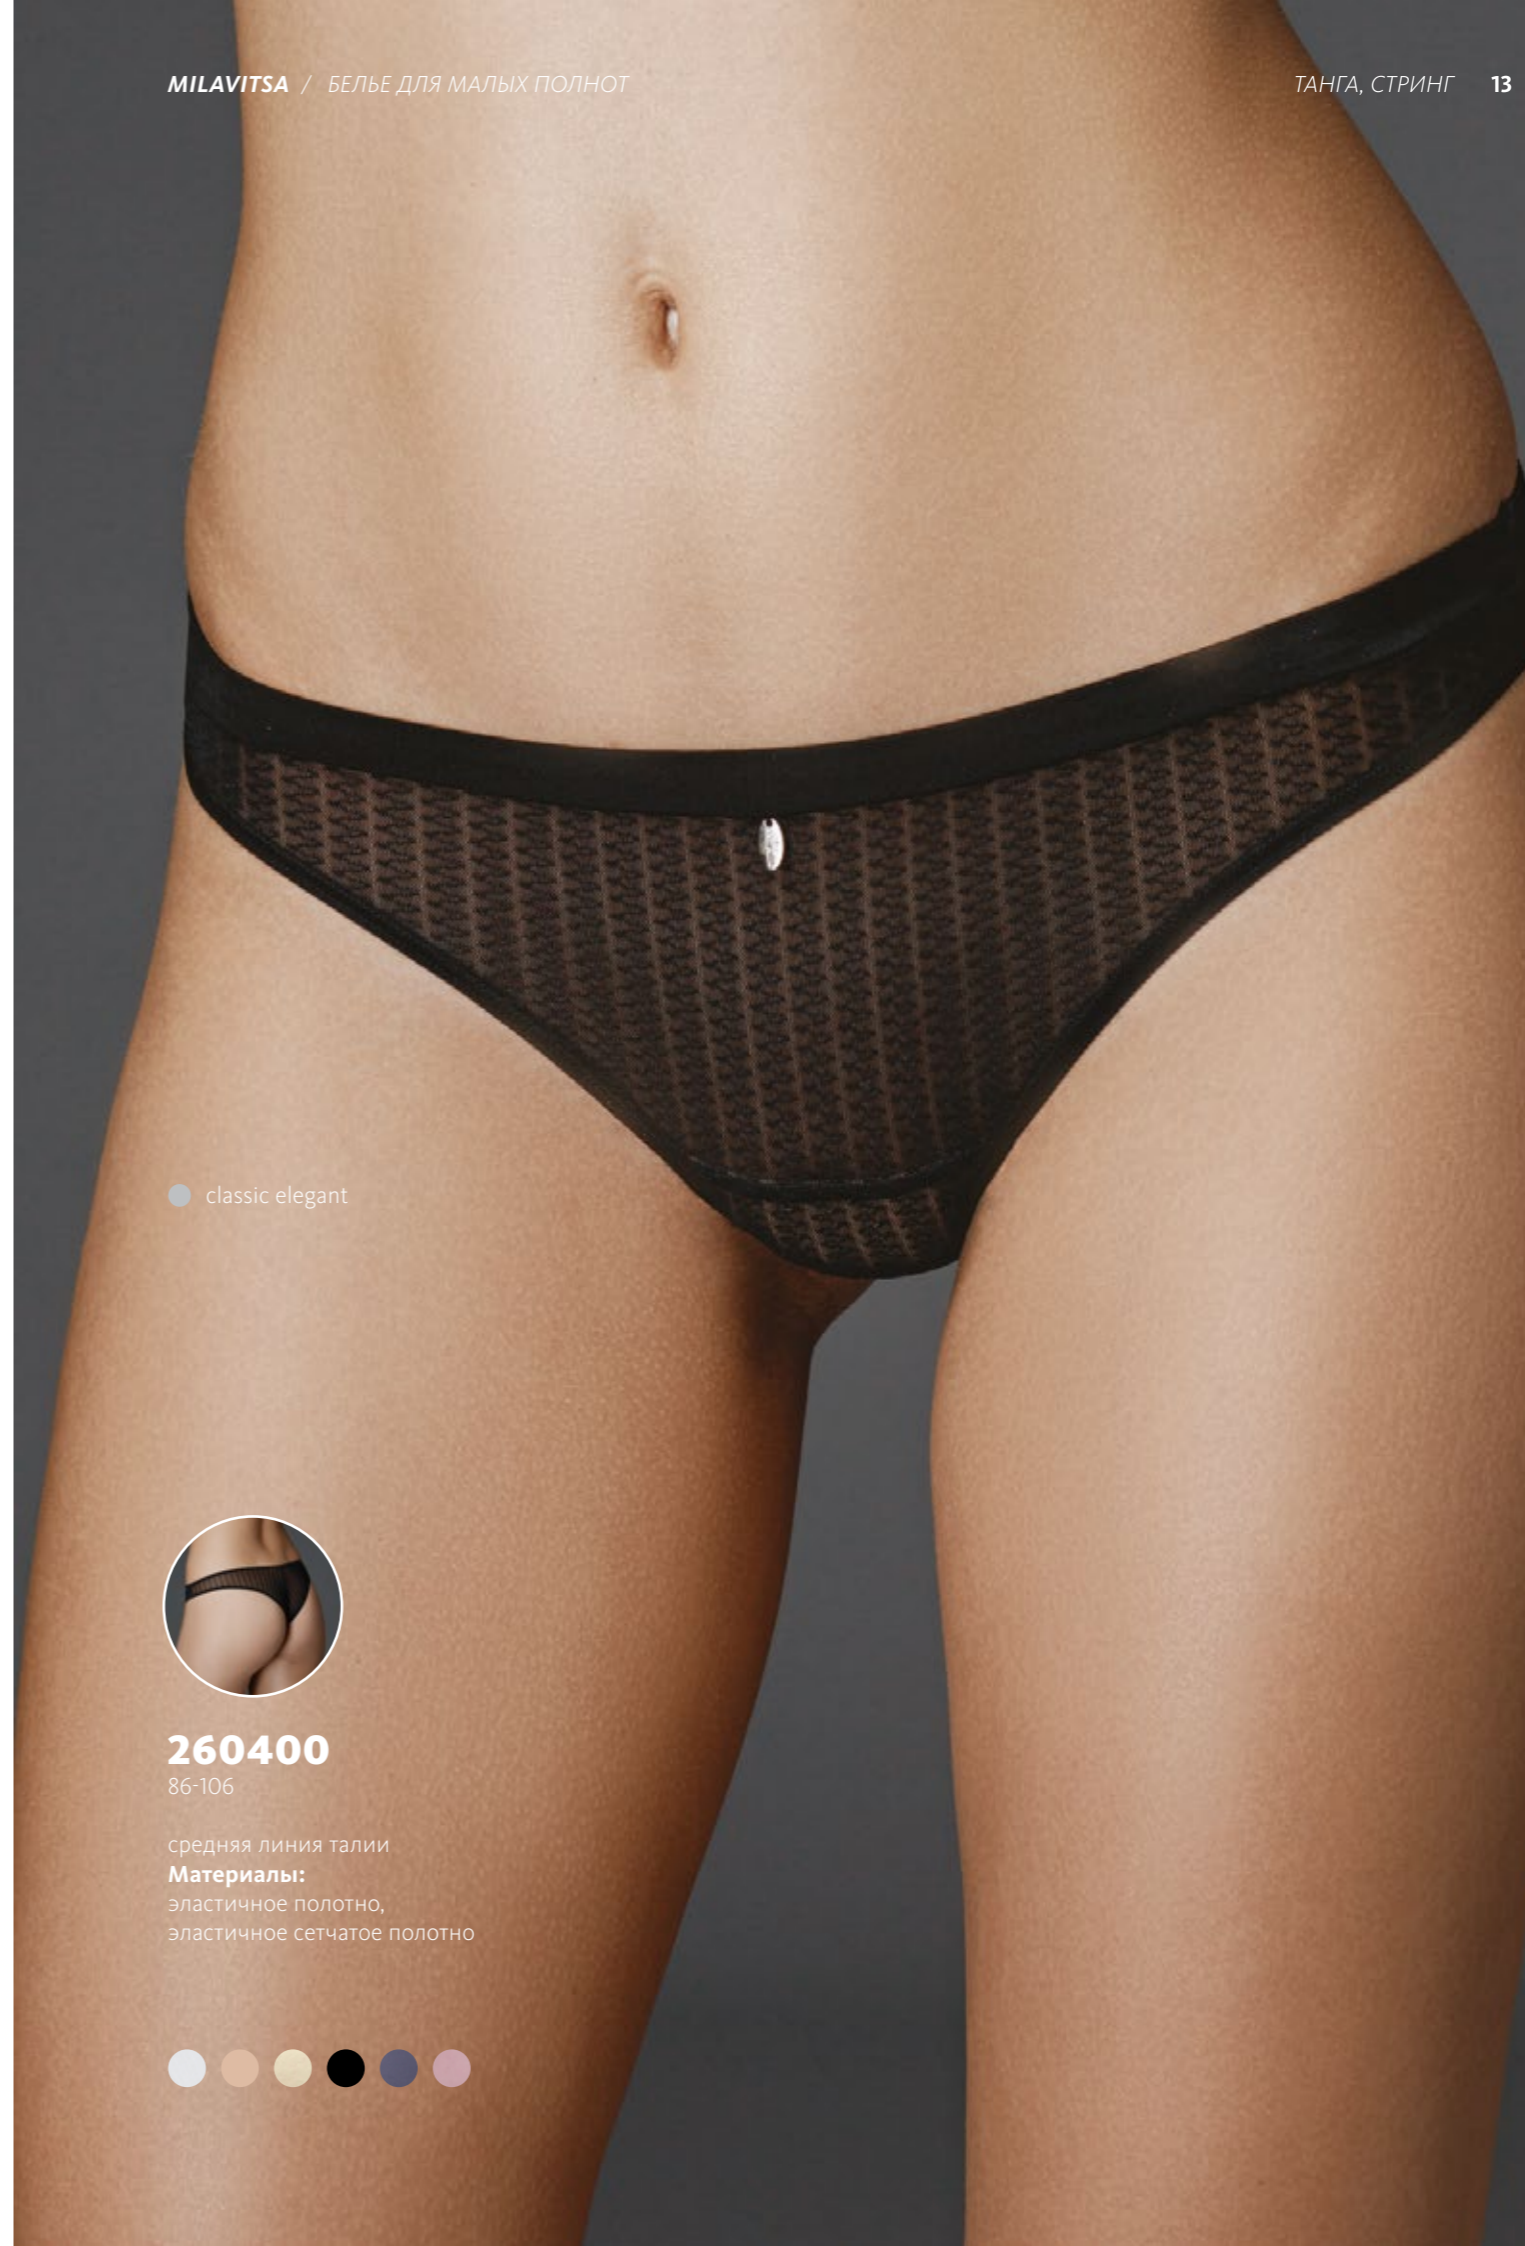

classic elegant

260470
86-106

средняя линия талии
Материалы:
эластичное полотно,
эластичное кружево

classic elegant

260400
86-106

средняя линия талии
Материалы:
эластичное полотно,
эластичное сетчатое полотно