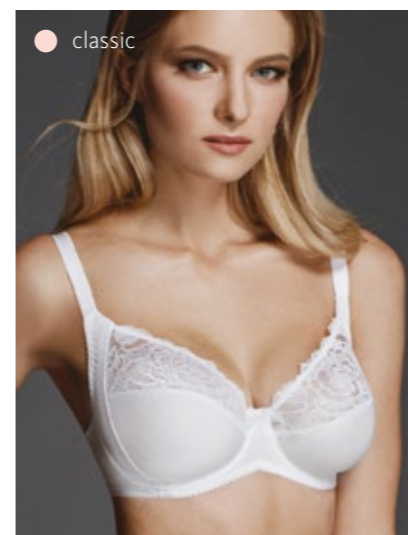

classic
115570
70EF, 75DEF, 80-85CDEF, 90-95BCDE

боковая корректирующая деталь,
хлопковая подкладка чашек
Материалы:
эластичное полотно, эластичное
кружево, эластичное сетчатое полотно
Для комплектации:
260390/230390, 260200/230200,
260490