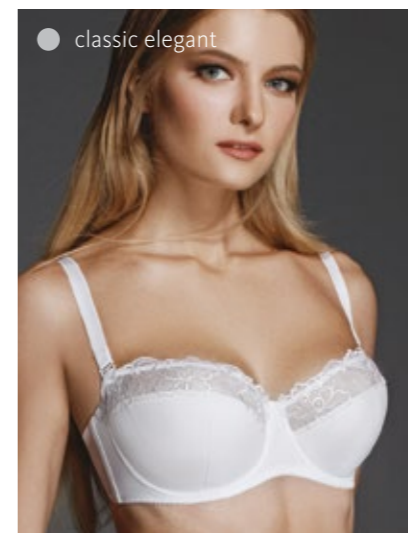

127510

70DEF, 75CDEF, 80-85BCDEF, 90BCDE

полудублированная чашка

Материалы:

трикотажное полотно,
вышивка,
эластичное сетчатое полотно

Для комплектации:

265320, 265330, 260520