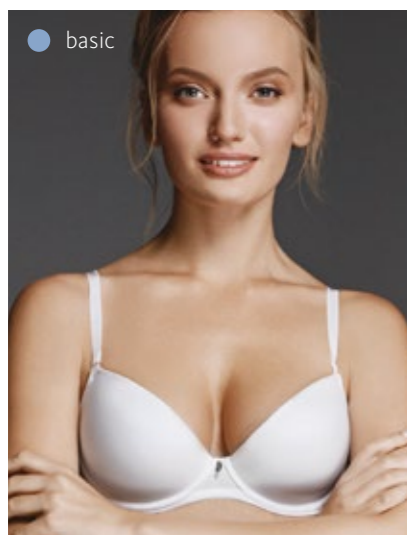

classic elegant  
120190  
70-80ABC, 85AB

формованная чашка  
**Материалы:**  
эластичное полотно, эластичное кружево  
**Для комплектации:**  
260460, 260530, 260470

basic  
117300   
70-80ABCD, 85ABC

плотная чашка,  
формованная чашка,  
открытая линия декольте  
**Материалы:**  
эластичное полотно