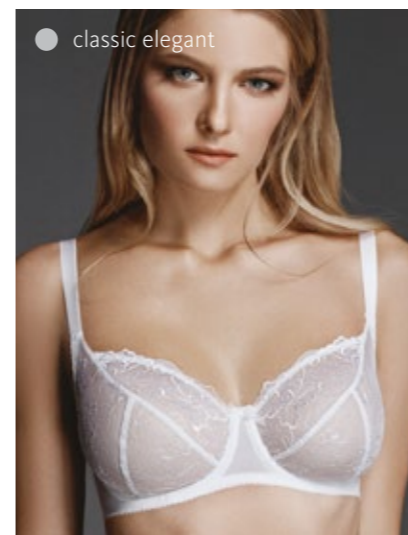

classic elegant
127520
70EF, 75DEF, 80-85CDEF,
90-95BCDE

тройное диагональное членение
Материалы:
эластичное сетчатое полотно,
вышивка, вышитое полотно
Для комплектации:
265320, 265330, 260520