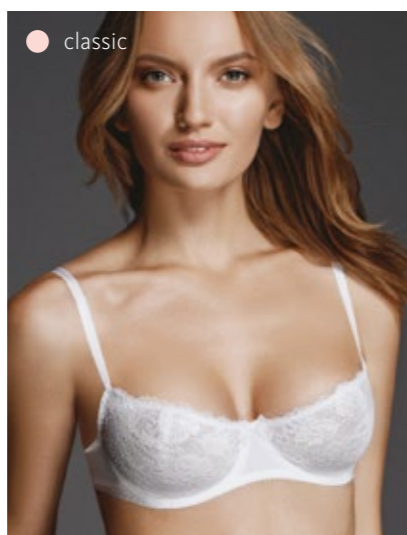

classic
120370
70-80ABCD, 85ABC

балконет, мягкая чашка,
хлопковая подкладка чашек
Материалы:
эластичное полотно,
эластичное сетчатое полотно,
эластичное кружево
Для комплектации:
260420, 260180