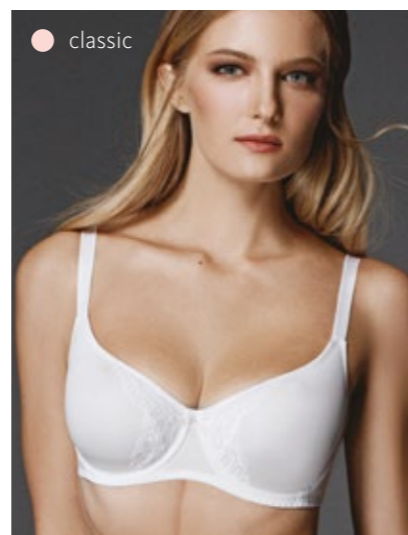

119141

70DEF, 75CDEF, 80-85BCDEF, 90BCDE

монофил

Материалы:

эластичное полотно, кружевное
полотно, трикотажное полотно

Для комплектации:

260390/230390, 260200/230200,
260490