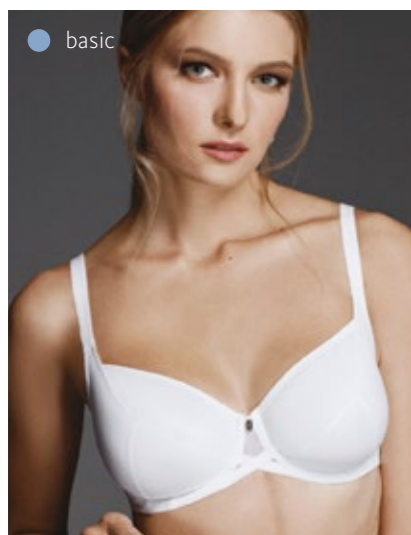

260540, 260550

**127510**

70DEF, 75CDEF, 80-85BCDEF, 90BCDE

полудублированная чашка

**Материалы:**трикотажное полотно,  
вышивка,  
эластичное сетчатое полотно**Для комплектации:**

265320, 265330, 260520

basic  
**115910/105910** <sup>Ⓞ</sup>  
70EF, 75DEF, 80-85CDEF, 90-95BCDE /  
70-85GHIJ, 90-95FGHIJ