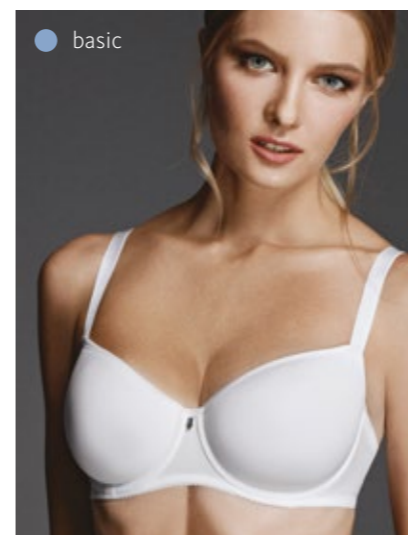

124180

70DEF, 75CDEF, 80-85BCDEF, 90BCDE

монофил

Материалы:

эластичное полотно
трикотажное полотно