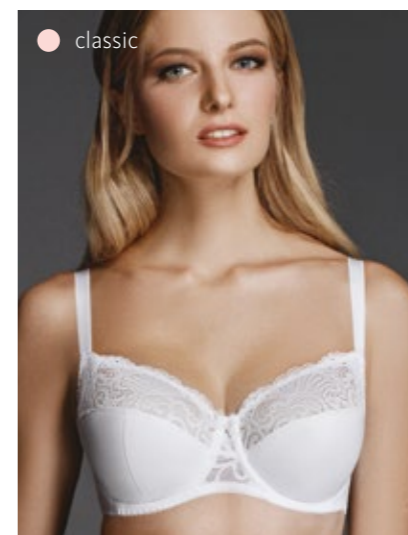

116181

70DEF, 75CDEF, 80-85BCDEF, 90BCDE

полудублированная чашка, упругие
пластины в боковых деталях стана

Материалы:

эластичное полотно, трикотажное
полотно, эластичное кружево

Для комплектации:

260390/230390, 260200/230200,
260490