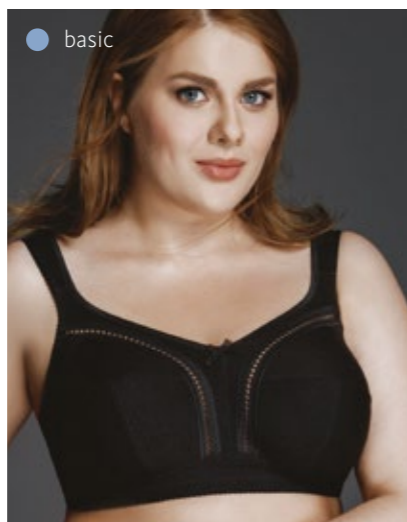

124040/104040
75DEF, 80-85CDEF, 90-95BCDE / 75-85GHIJ, 90-95FGHIJ

без каркасов, ламинированное полотно с хлопком на нижних и боковых деталях чашки
Материалы:
эластичное полотно, трикотажное полотно, ламинированный материал