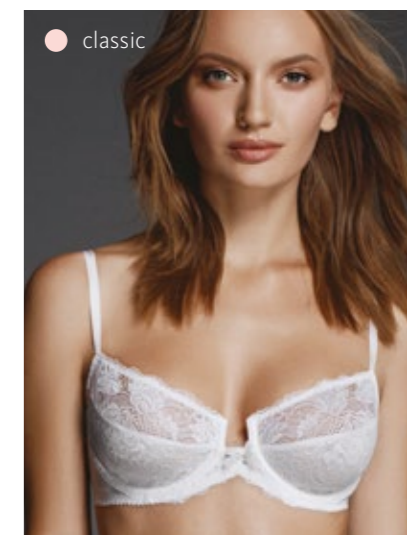

classic
123291
70-80ABCD, 85ABC

двойное членение,
хлопковая подкладка чашек
Материалы:
эластичное полотно,
эластичное сетчатое полотно,
эластичное кружево
Для комплектации:
260420, 260180