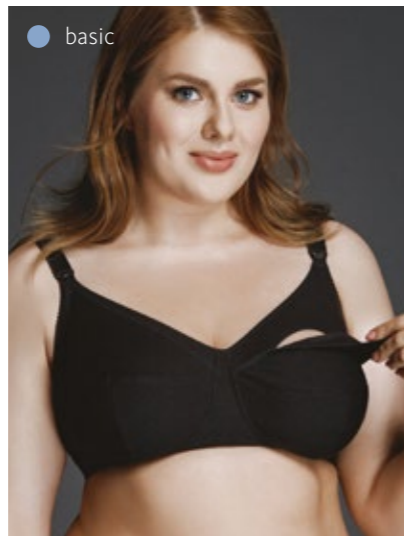

119121

75DEF, 80-85CDEF, 90-95BCDE

без каркасов,
бюстгальтер для кормления

Материалы:

эластичное трикотажное х/б полотно
трикотажное х/б полотно
эластичное сетчатое полотно

● basic