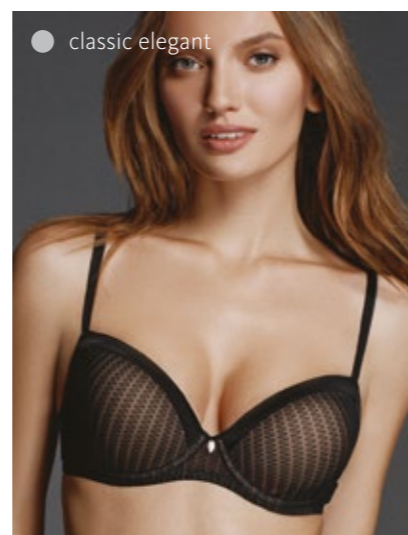

classic elegant
117301
70-80ABCD, 85ABC

плотная чашка, формованная чашка,
открытая линия декольте
Материалы:
эластичное полотно,
эластичное сетчатое полотно
Для комплектации:
260440, 260450, 260400