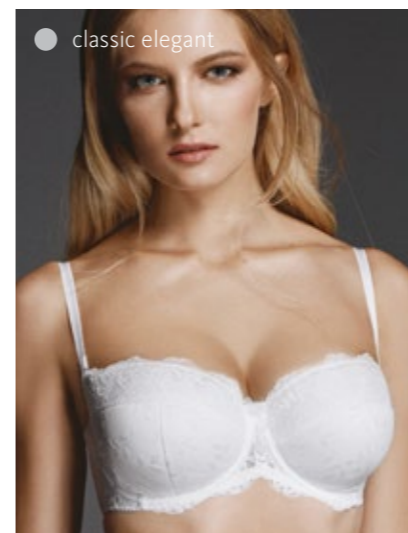

117321

70DEF, 75CDEF, 80-85BCDEF, 90BCDE

дублированная чашка,
карман для вкладышей

Материалы:

эластичное полотно, эластичное
жаккардовое полотно, эластичное
кружево, трикотажное полотно

Для комплектации:

260540, 260550