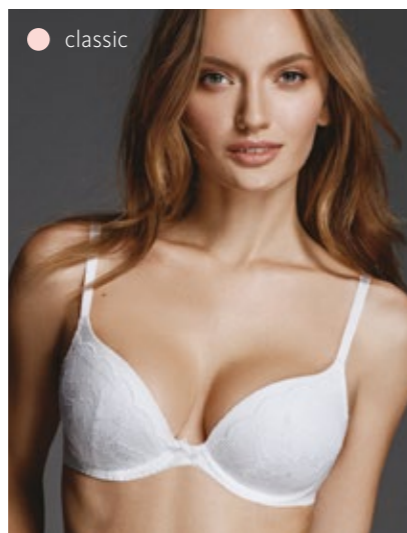

basic  
130210  
65-75ABC, 80AB

формованная чашка, мягкая комфортная бретель  
**Материалы:**  
эластичное х/б полотно

classic  
124291  
70-80ABC, 85AB

формованная чашка  
**Материалы:**  
эластичное полотно, эластичное кружево  
**Для комплектации:**  
260170, 260480, 260190