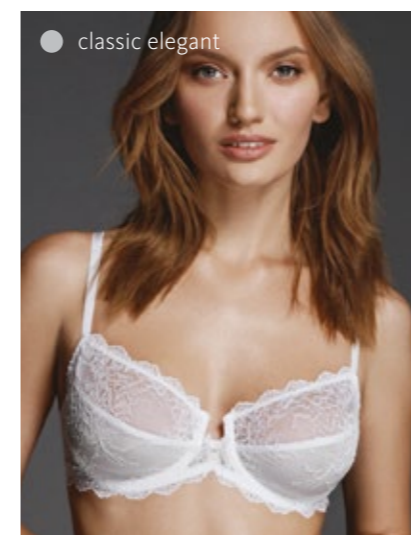

classic elegant
123290
70-80ABCD, 85ABC

двойное членение,
хлопковая подкладка чашек
Материалы:
эластичное сетчатое полотно,
эластичное кружево
Для комплектации:
260460, 260530, 260470