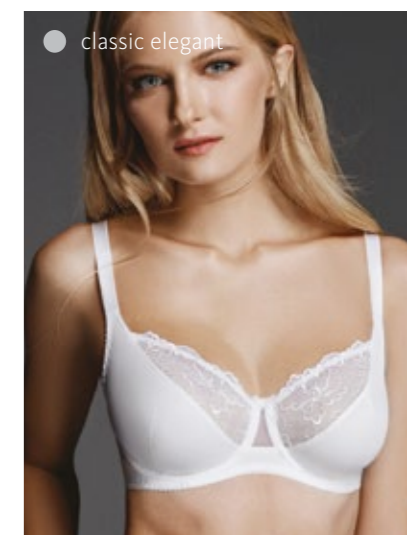

classic elegant
127500/107500 [Ⓞ]
70EF, 75DEF, 80-85CDEF,
90-95BCDE / 70-85GHIJ, 90-95FGHIJ

тройное диагональное членение,
маечный тип стана
Материалы:
эластичное сетчатое полотно,
вышивка, трикотажное полотно
Для комплектации:
265320, 265330, 260520