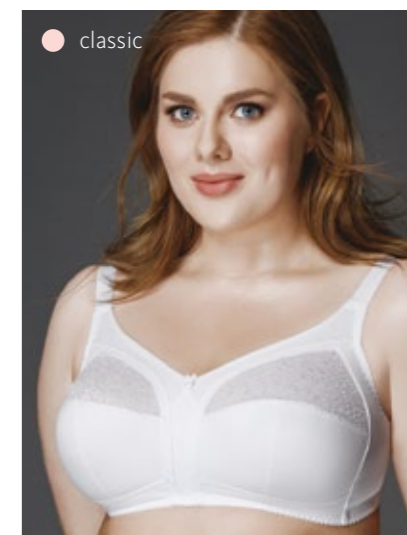

124080/104080
75DEF, 80-85CDEF, 90-95BCDE / 75-85GHIJ, 90-95FGHIJ
без каркасов, хлопковая подкладка чашек
Материалы:
эластичное полотно, эластичное сетчатое полотно, кружевное полотно, ламинированный материал
Для комплектации:
260390/230390, 260200/230200, 260490