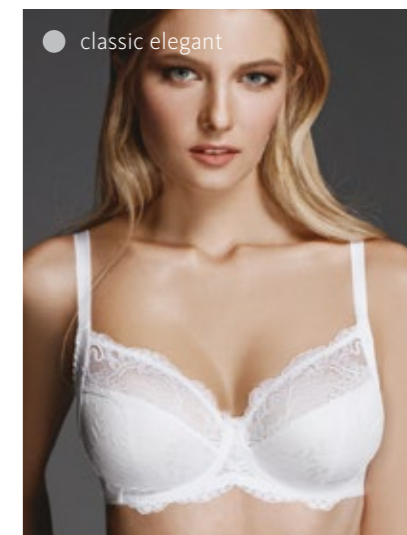

classic elegant
122770/102770 [Ⓞ]
70EF, 75DEF, 80-85CDEF,
90-95BCDE / 70-85GHIJ, 90-95FGHIJ

боковая корректирующая деталь,
маечный тип стана
Материалы:
эластичное полотно, эластичное
кружево, эластичное жаккардовое
полотно, трикотажное полотно
Для комплектации:
260540, 260550